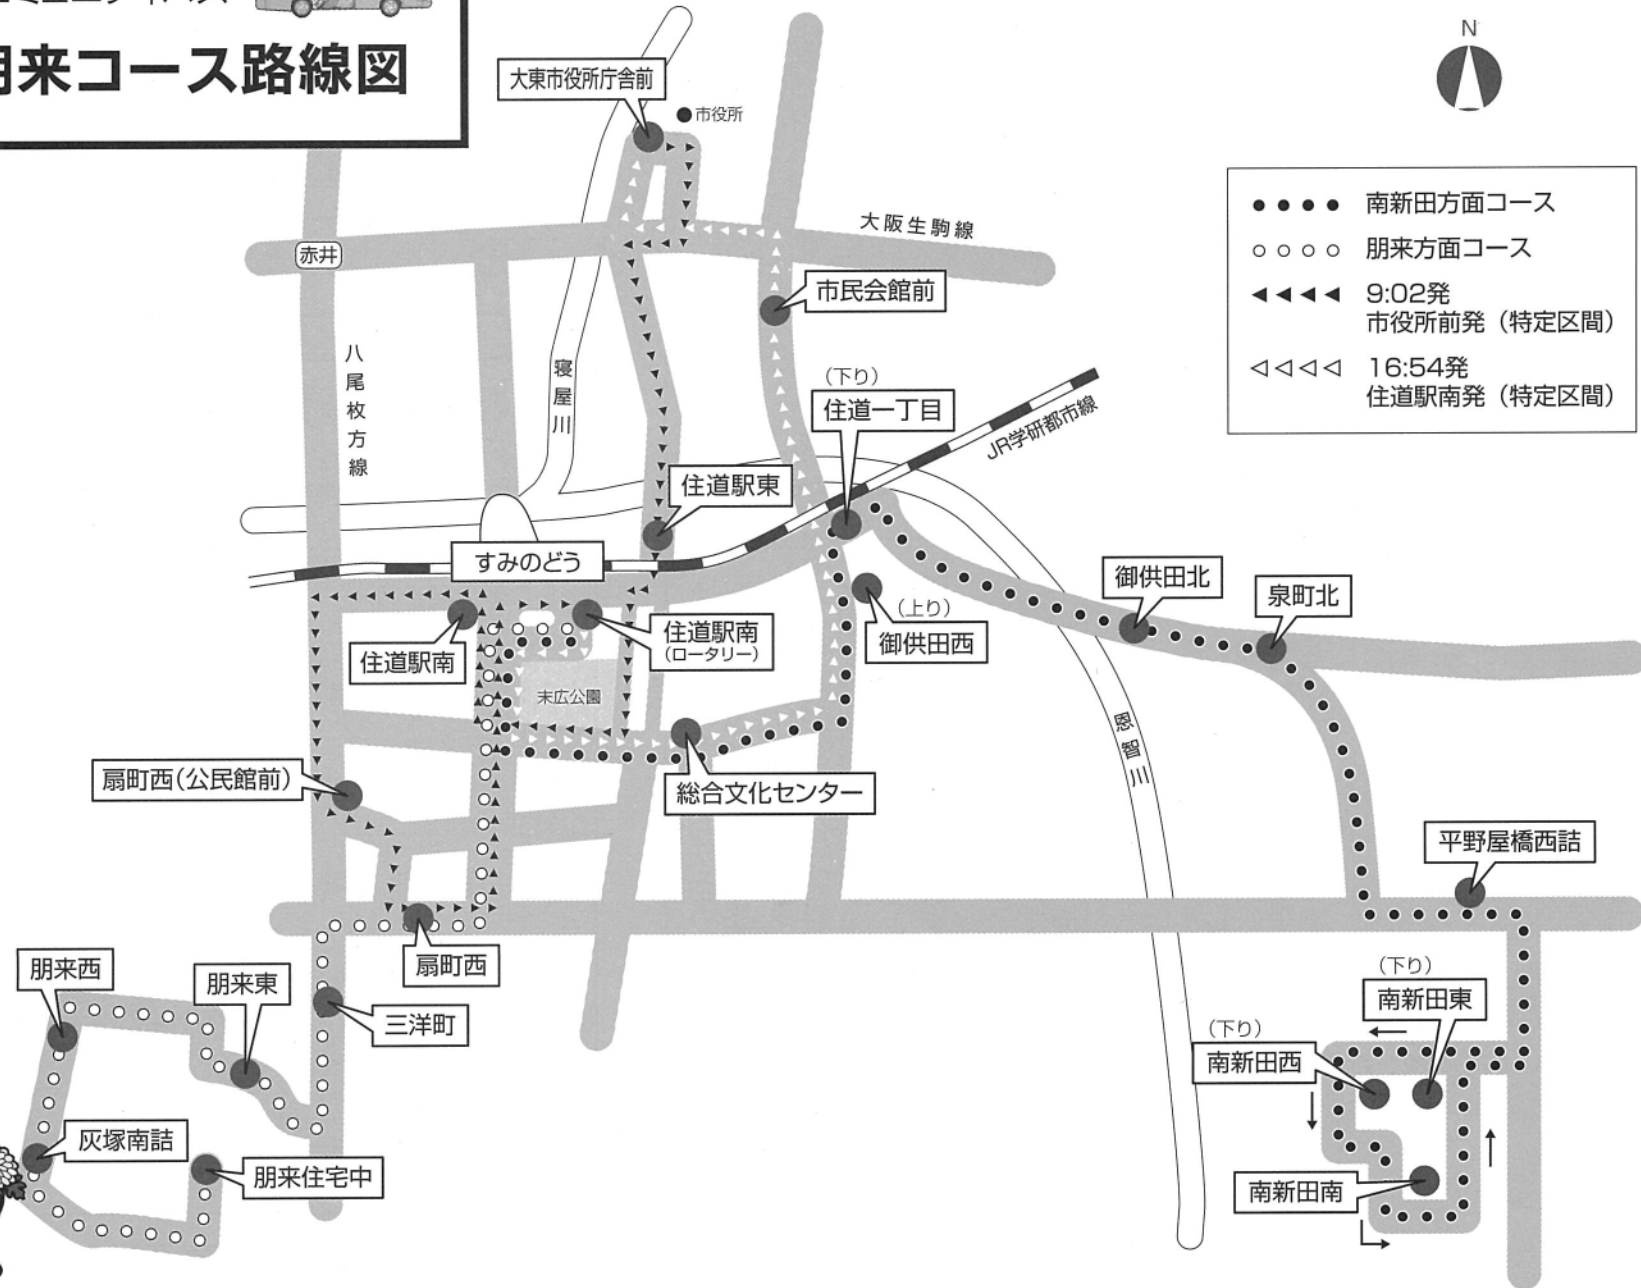

大東市コミュニティバス

南新田～朋来コース路線図

- 南新田方面コース
- 朋来方面コース
- ◀◀◀◀ 9:02発
市役所前発（特定区間）
- ◁◁◁◁ 16:54発
住道駅南発（特定区間）

バス停にはピンク色の標柱が立っています。